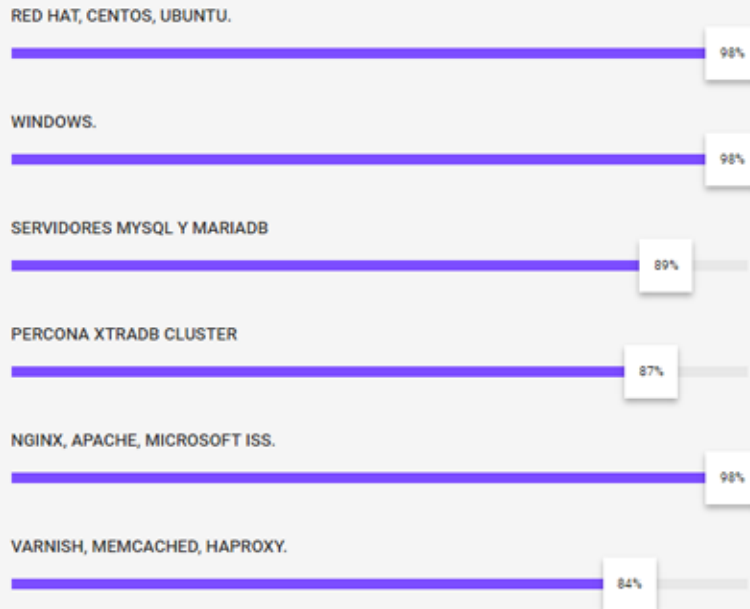

ALAIN ALEMANY

MIS CONOCIMIENTOS

HABILIDADES TÉCNICAS

SOFTWARE